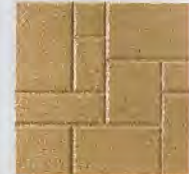

• GRIT (กรีน)

สี Honey Brown (ฮันนี่ บราวน์)

สี Wind Red* (ไวน์ เรด)

สี Misty Green (มิสตี้ กรีน)

สี Charcoal Black (ชาโคลว์ แบล็ค)

• TIMBER (ทิมเบอร์)

สี Grey (เกรย์)

สี Browny (บราวน์)

สี Rosy (โรซี่)

Dimension

ขนาด : 40 x 40 x 3.5 ซม. น้ำหนัก : 13.80 กก./แผ่น ปริมาณการใช้งาน : 6.25 แผ่น/ตร.ม. มอก. 826-2531

• LUMBER (ลัมเบอร์)

สี Walnut (วอลนัท)

สี Red Cherry* (เรด เชอร์รี่)

• WAVE (เวฟ)

สี Honey Brown* (ฮันนี่ บราวน์)

สี Charcoal Black (ชาโคลว์ แบล็ค)

• FLAG (แฟล็ก)

สี Honey Brown (ฮันนี่ บราวน์)

สี Charcoal Black* (ชาโคลว์ แบล็ค)

• RIVEN PASTEL (ไรเวน พาสเทล)

สี Red Berry* (เรด เบอร์รี่)

สี Yellow Mustard* (เยลโล่ มัสตาร์ด)