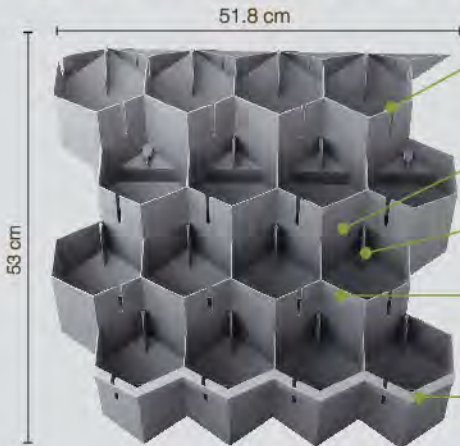

ระบบสวนแนวตั้ง รุ่น โมดูล่า กรีน ไฮฟ

ขั้นสุดแห่งนวัตกรรมสวนแนวตั้ง ...

... เพื่อชีวิตสีเขียวที่ไร้ขีดจำกัด

Modular Green Hive Unit

Dimension ขนาด : 51.8 x 53 x 11.6 ซม. ปริมาณการใช้งาน : 4 ชั้น/ตร.ม. น้ำหนักโมดูลและ-กรง-ทาบ : 2.5 กก./ชุด