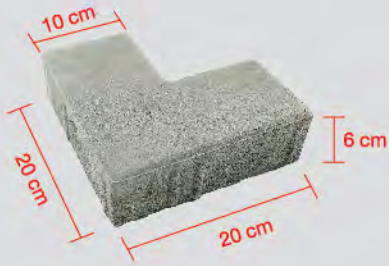

สีดำเข้ม 19.26 ก้อน
สีดำ 19.26 ก้อน
สีเทา 19.26 ก้อน

สีดำเข้ม 7.23 ก้อน
สีดำ 43.35 ก้อน
สีเทา 7.23 ก้อน

L SHAPE

แอล เซป

สร้างสรรค์พื้นดีไซน์ใหม่ด้วยบล็อกรูปตัวแอล... ต่อสายได้หลากหลายเพิ่มอารมณ์โมเดิร์นให้ทุกก้าวเดิน

Dimension

ขนาด : 10 x 20 x 6 ซม.

น้ำหนัก : 4 กก./ก้อน

ปริมาณการใช้งาน : 33.33 ก้อน/ตร.ม.

Color Chart

DIAMOND SHAPE

ไดมอนด์ เซป

เปลี่ยนพื้นธรรมดาให้สะกดทุกมุมมอง... ด้วยรูปทรงใหม่ที่ช่วยให้สร้างสรรค์ลวดลายได้สวยงามแปลกตา สามารถปูร่วมกับรุ่น ตรีโอ้ บล็อก ได้อย่างลงตัว