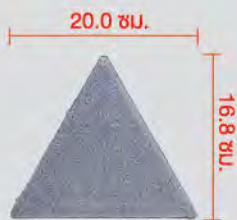

สี Pine Green 3.86 ก้อน
สี Olive Green 23.15 ก้อน
สี Mint Green 3.86 ก้อน

สี Pine Green 10.29 ก้อน
สี Olive Green 3.43 ก้อน
สี Mint Green 17.15 ก้อน

TRIO BLOCK

ทรีโอ บล็อก

ผสานความทันสมัยได้อย่างลงตัว...แตกต่างไม่เหมือนใครด้วยบล็อกปูพื้นรูปทรงสามเหลี่ยม
สะท้อนความเป็นผู้นำได้อย่างสมบูรณ์แบบ

Dimension

ขนาด : 20 x 16.8 x 6 ซม.
น้ำหนัก : 2.30 กก./ก้อน
ปริมาณการใช้งาน : 57.80 ก้อน/ตร.ม.

Color Chart

ตัวอย่างการต่อลาย

สีดำเข้ม 36.13 ก้อน
สีดำ 16.26 ก้อน
สีเทา 5.42 ก้อน

สีดำเข้ม 28.90 ก้อน
สีดำ 14.45 ก้อน
สีเทา 14.45 ก้อน