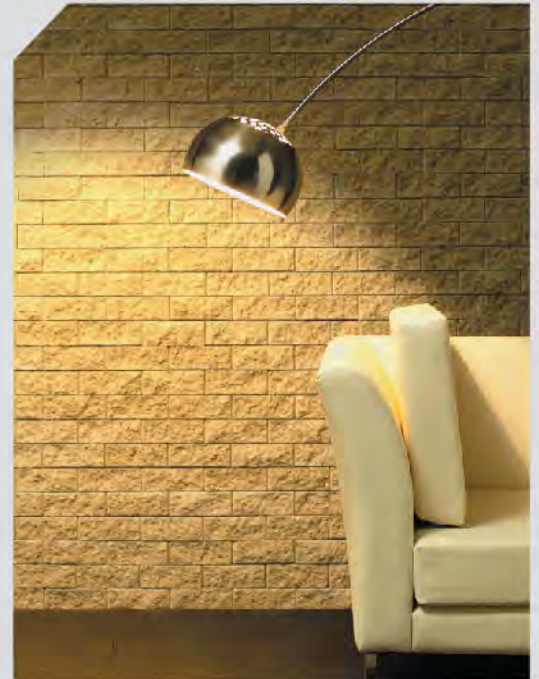

สี Rocky Black
(หรือคี้ แบล็ค)

สี Coral Yellow
(คอรัล เยลโล่)

สี Desert Brown
(เดสเลิร์ท บราวน์)

สี Earth Orange*
(เอิร์ธ ออเรนจ์)

TRUE NATURE LIGHT BRICK

กรุเนเจอร์ ไลท์ บ릭

เติมเต็มสไตล์บ้านสวย... ด้วยกระเบื้องผนังแนวอิฐปูปลิว
พร้อมความเบาบาง และยึดหยุ่นอย่างเหนือชั้น