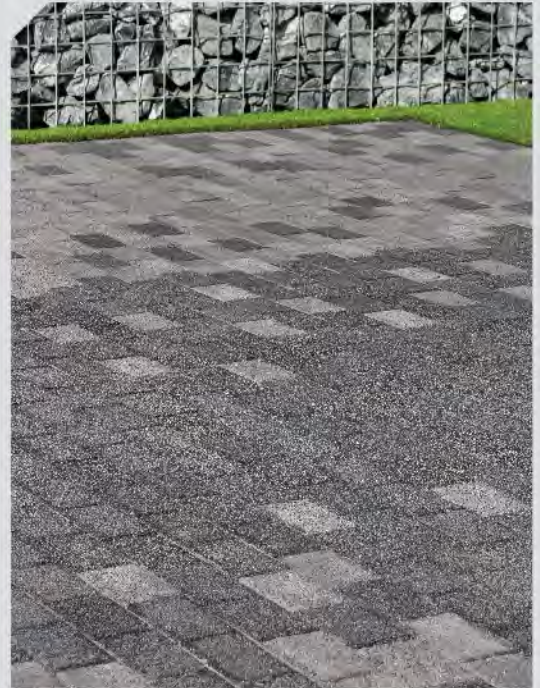

LAGUNA THE MALDIVES

ลาгуน่า เดอะ มัลดีฟส์

ดื่มด่ำความสดชื่น จากผิวสัมผัสธรรมชาติ... ด้วยเม็ดหินคัดพิเศษโชว์ผิวหน้าสวยเป็นประกาย

ข้อมูลจำเพาะ (Specification)

ขนาด (ซม.)		ปริมาณการใช้งาน (ก้อน/ตร.ม.)	น้ำหนักสุทธิ(กก./ก้อน)
กว้าง x ยาว	หนา		
10 x 10 ซม.	6 ซม.	12.5 ห่อ (8 ก้อน/ห่อ)	11.52 กก./ห่อ
10 x 20 ซม.		50.00 ก้อน	2.88
30 x 30 ซม.		11.11 ก้อน	13
50 x 50 ซม.	5 ซม.	4.00 ก้อน	36
40 x 80 ซม.		3.125 ก้อน	39
60 x 60 ซม.		2.77 ก้อน	44