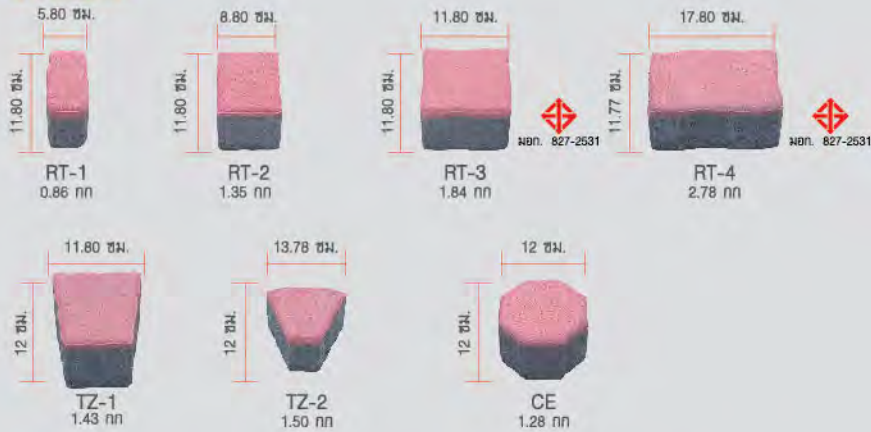

COBBLE STONE

คอบเบิล สโตน

อิสระแห่งเส้นสาย... ดีไซน์เฉพาะคุณ ด้วยความงามของเส้นสายที่ให้ความรู้สึกสบายตากลมกลืนกับธรรมชาติ
ให้อิสระในการสร้างสรรค์ลวดลายได้ดั่งใจ

Dimension