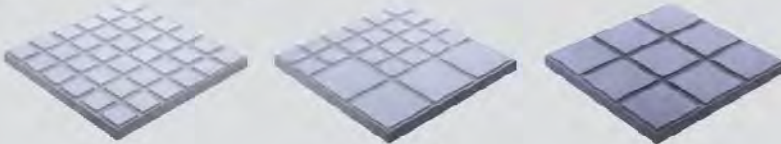

TOKYO-M*

TOKYO-L

J-SERIES

เจ ซีรีส์

ตกแต่งพื้นด้วยเส้นสาย กลิ่นอายแห่งตะวันออก... ทั้งลายโตเกียวที่ได้แรงบันดาลใจจากตึกสูงในเมืองหลวง ลายเกียวโตที่ถ่ายทอดความสงบเรียบง่ายด้วยเส้นสายของวงกลมทลายในส่วนซัน และลายโอซาก้าที่ผสานเส้นตรงและเส้นโค้งไว้ด้วยกันอย่างสนุกสนาน สะท้อนความงดงามของสายน้ำในบรรยากาศสมัยใหม่ได้อย่างลงตัว

Dimension

ขนาด : 40 x 40 x 3.5 ซม. น้ำหนัก : 13.80 กก./แผ่น ปริมาณการใช้งาน : 6.25 แผ่น/ตร.ม.

• ลาย Tokyo (โตเกียว)

TOKYO-S*