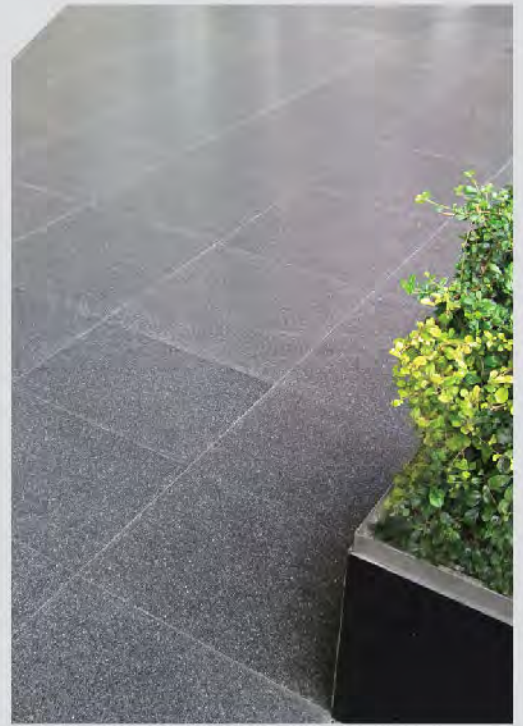

VENTOLA

เวนโกลา

ลงตัวกับสไตล์โมเดิร์น...เพิ่มความหรูหราผสานกับสัมผัสแห่งธรรมชาติ

Dimension

ขนาด 10 x 10 x 3.5 ซม.*	น้ำหนัก 8.85 กก./แผ่น	ปริมาณการใช้งาน 100 แผ่น/ตร.ม.
ขนาด 20 x 20 x 3.5 ซม.	น้ำหนัก 3.20 กก./แผ่น	ปริมาณการใช้งาน 25 แผ่น/ตร.ม.
ขนาด 20 x 40 x 3.5 ซม.*	น้ำหนัก 6.50 กก./แผ่น	ปริมาณการใช้งาน 12.50 แผ่น/ตร.ม.
ขนาด 40 x 40 x 3.5 ซม.	น้ำหนัก 13.80 กก./แผ่น	ปริมาณการใช้งาน 6.25 แผ่น/ตร.ม.
ขนาด 30 x 30 x 3.5 ซม.*	น้ำหนัก 7.70 กก./แผ่น	ปริมาณการใช้งาน 11.11 แผ่น/ตร.ม.
ขนาด 30 x 60 x 3.5 ซม.*	น้ำหนัก 14.60 กก./แผ่น	ปริมาณการใช้งาน 5.55 แผ่น/ตร.ม.

มอก. 826-2531

Color Chart