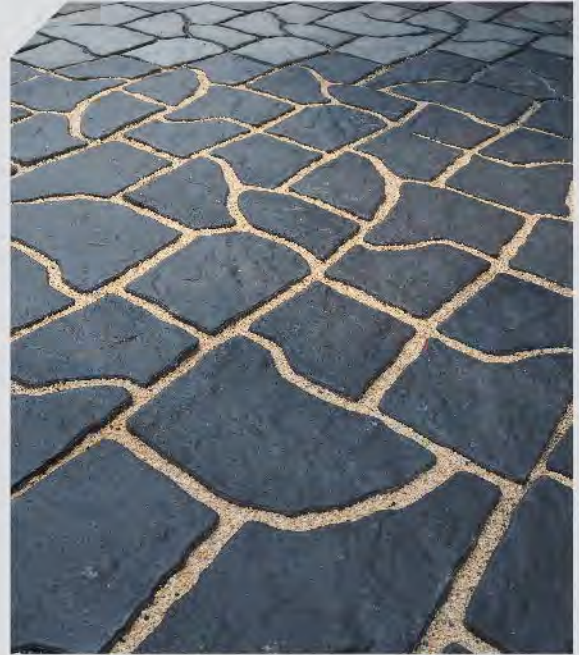

Dimension

ขนาด : 30 x 45 x 6 ซม.
น้ำหนัก : 11 กก./ก้อน
ปริมาณการใช้งาน : 12 ก้อน/ตร.ม.

Color Chart

สีดำเข้ม

สีเทา

RIVER STONE

ริเวอร์ สโตน

ผสานความแข็งแกร่งและธรรมชาติ... กับบล็อกปูพื้นรูปทรงที่แปลกตากว่าที่เคย
ที่สามารถตกแต่งเพิ่มเติมได้อย่างอิสระ