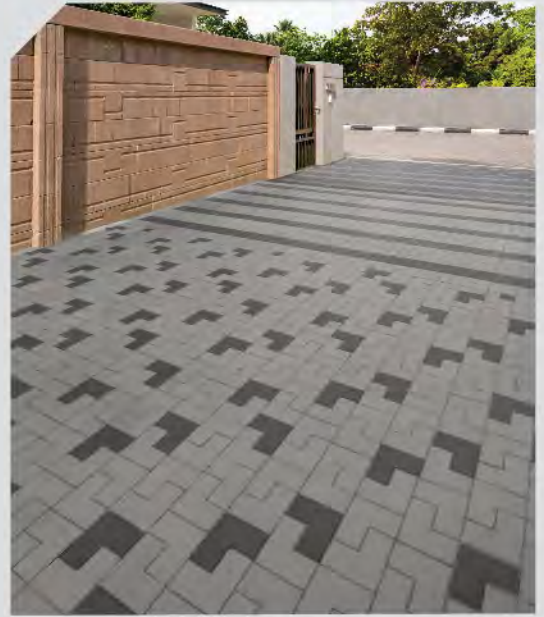

Color Chart