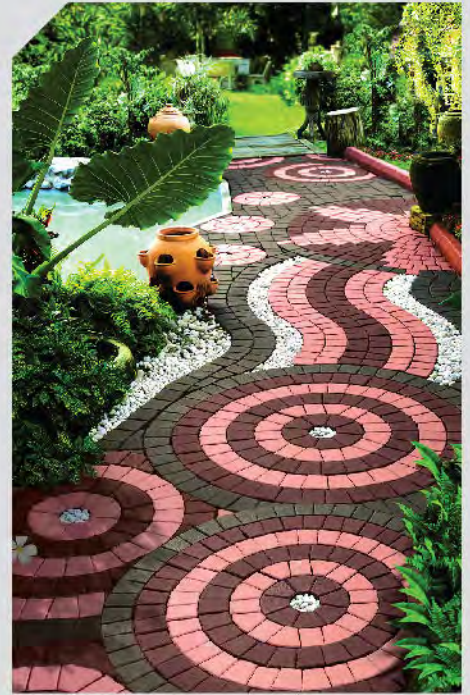

Color Chart