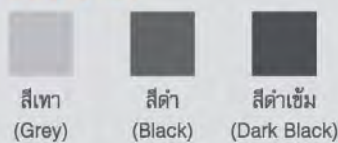

Color Chart