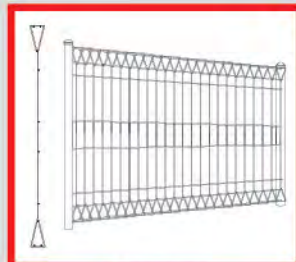

CLASSIC SMART

คลาสสิก สมารท์

กึ่งเรียบง่าย และสง่างามข้ามกาลเวลา... ดีไซน์คลาสสิกที่ผสานความเรียบง่าย
ช่วยให้รั้วบ้านดูดีทุกองศา

Dimension

ขนาด 25 x 5 x 292 ซม.
น้ำหนัก 77 กก./แผ่น

ขนาด 25 x 15 x 292 ซม.
น้ำหนัก 125 กก./แผ่น

ขนาด 15 x 15 x 220 ซม.
น้ำหนัก 88 กก./ท่อน

MESH FENCE*

รั้วตะแกรงเหล็กสำเร็จรูป

แข็งแรงด้วยรั้วตะแกรงเหล็ก...ยกระดับรั้วคุณภาพมาตรฐาน

Panel Type รูปแบบรั้วตะแกรงเหล็ก

Diamond

Coating Technique การเคลือบผิว

Hot Dip Galvanized

Hot Dip Galvanized & Powder Coating