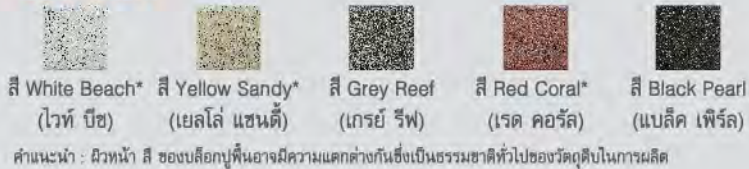

Color Chart

คำแนะนำ : ผิวหน้า สี ของบล็อกปูพื้นอาจมีความแตกต่างกันซึ่งเป็นธรรมชาติทั่วไปของวัสดุหินในการผลิต