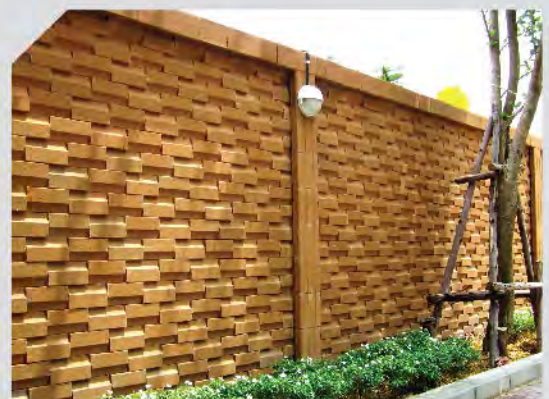

Color Chart

สี Light Brown
(ไลท์ บราวน์)

สี Light Green
(ไลท์ กรีน)

สี Light Oak
(ไลท์ โอ๊ค)

สี Buff
(บัพฟ์)

สี Grey
(เกรย์)