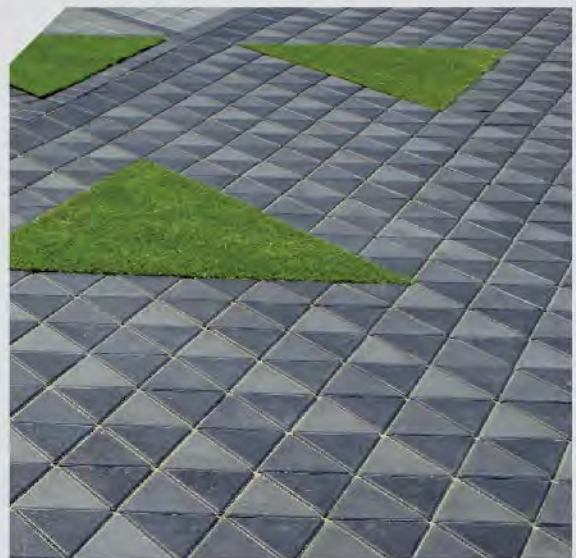

ตัวอย่างการต่อลาย

สีดำเข้ม 36.13 ก้อน
สีดำ 16.26 ก้อน
สีเทา 5.42 ก้อน

สีดำเข้ม 28.90 ก้อน
สีดำ 14.45 ก้อน
สีเทา 14.45 ก้อน

สีดำเข้ม 19.26 ก้อน
สีดำ 19.26 ก้อน
สีเทา 19.26 ก้อน

สีดำเข้ม 7.23 ก้อน
สีดำ 43.35 ก้อน
สีเทา 7.23 ก้อน