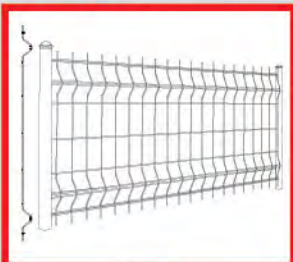

Panel Type รูปแบบรั้วตะแกรงเหล็ก

Wave