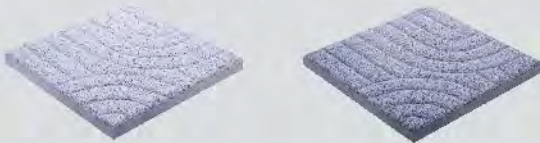

• ลาย Kyoto (เกียวโต)