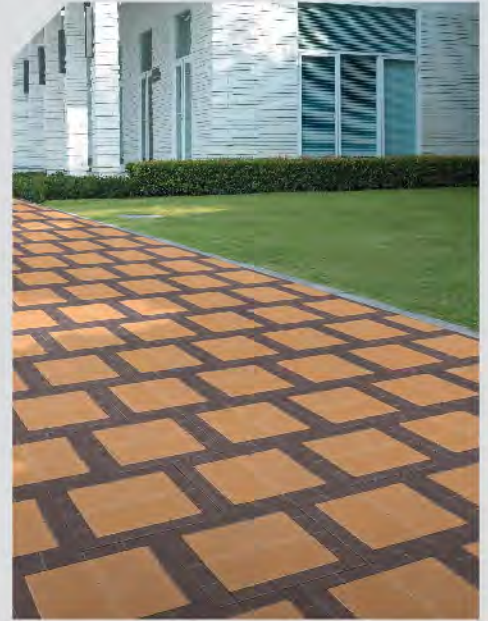

LA LINEAR ศิลาเหลี่ยม

ลูกเล่นกับสายเหลี่ยม...บล็อกทรงเหลี่ยมที่เรียบง่ายแต่มีสไตล์ ด้วยสีอิฐโทนและรูปทรงที่นำมาสร้างลวดลายได้หลากหลาย

Dimension

	ขนาด : 10 x 10 x 6 ซม.* น้ำหนัก : 11.52 กก./ท่อน (8 ก้อน/ท่อน) การใช้งาน : 100 ก้อน/ตร.ม.		ขนาด : 10 x 20 x 6 ซม. น้ำหนัก : 2.88 กก./ก้อน การใช้งาน : 50 ก้อน/ตร.ม.
	ขนาด : 20 x 20 x 6 ซม.* น้ำหนัก : 5.76 กก./ก้อน การใช้งาน : 25 ก้อน/ตร.ม.		ขนาด : 20 x 30 x 6 ซม.* น้ำหนัก : 8.64 กก./ก้อน การใช้งาน : 16.66 ก้อน/ตร.ม.
	ขนาด : 30 x 30 x 6 ซม. น้ำหนัก : 12.00 กก./ก้อน การใช้งาน : 11.11 ก้อน/ตร.ม.		ขนาด : 20 x 10 x 6 ซม.* น้ำหนัก : 6.94 กก./ก้อน การใช้งาน : 21 ก้อน/ตร.ม.
	ขนาด : 40 x 40 x 6 ซม.* น้ำหนัก : 22.30 กก./ก้อน การใช้งาน : 6.25 ก้อน/ตร.ม. (มีเฉพาะสีเทาและสีแดง)		ขนาด : 10 x 40 x 6 ซม. น้ำหนัก : 5.76 กก./ก้อน การใช้งาน : 25 ก้อน/ตร.ม.

Color Chart