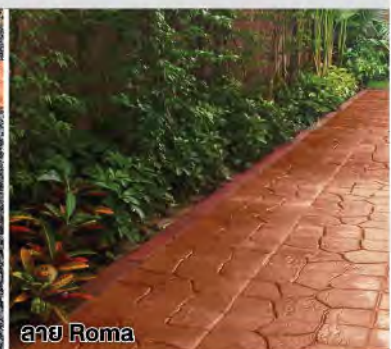

ลาย Florence

ลาย Roma

J-SERIES

เจ ซีรีส์

ตกแต่งพื้นด้วยเส้นสาย กลิ่นอายแห่งตะวันออก... ทั้งลายโตเกียวที่ได้แรงบันดาลใจจากตึกสูงในเมืองหลวง ลายเกียวโตที่ถ่ายทอดความสงบเรียบง่ายด้วยเส้นสายของวงกลมทลายในส่วนซัน และลายโอซาก้าที่ผสานเส้นตรงและเส้นโค้งไว้ด้วยกันอย่างสนุกสนาน สะท้อนความงดงามของสายน้ำในบรรยากาศสมัยใหม่ได้อย่างลงตัว