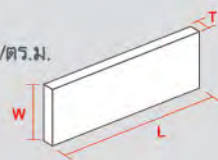

Dimension

แผ่นตรง

ขนาด : W20 x L60 x T2.4 ซม.

น้ำหนัก : 26 กก./กล่อง

ปริมาณการใช้งาน : ปูแบบชนชิด 1.66 กล่อง/ตร.ม.

ปริมาณบรรจุ : 5 แผ่น/กล่อง

สี Grey* (เทา)

แผ่นเข้ามุม