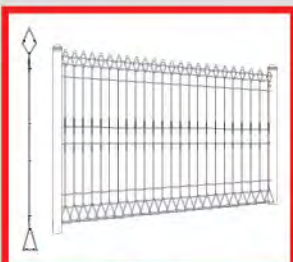

รั้วตะแกรงเหล็กสำเร็จรูป

แข็งแรงด้วยรั้วตะแกรงเหล็ก...ยกระดับรั้วคุณภาพมาตรฐาน

Panel Type รูปแบบรั้วตะแกรงเหล็ก

Wave

Diamond

Arrow

Stick

Coating Technique การเคลือบผิว