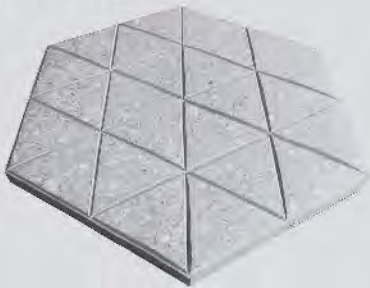

Dimension

ขนาด : 40 x 40 x 3.5 ซม. น้ำหนัก : 13.80 กก./แผ่น ปริมาณการใช้งาน : 6.25 แผ่น/ตร.ม.

Color Chart

สี Black Marble
(แบล็ค มาเบิล)

สี Grey Marble
(เกรย์ มาเบิล)

สี Brown Cave
(บราวน์ เคฟ)

SERENA
เซเรน่า

จากพื้นผิวจุดประกายสู่ห้วงอวกาศ... เกล็ดหินน้อยใหญ่ที่รวมตัวกันดั่งดวงดาวในกาแล็กซี่ จุดเริ่มต้นของไอเดียที่สร้างสรรค์
ก่อให้เกิดความล้ำสมัย หลูหรา อย่างน่าค้นหา

ลาย STELLAR

Dimension

ขนาด : 52 x 60 x 3.5 ซม. น้ำหนัก : 19.16 กก./แผ่น ปริมาณการใช้งาน : 4.28 แผ่น/ตร.ม.