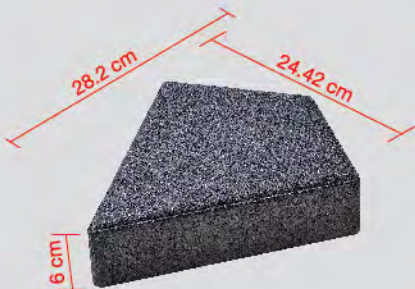

Dimension

ขนาด : 20 x 33.6 x 6 ซม.

น้ำหนัก : 4.60 กก./ก้อน

ปริมาณการใช้งาน : 28.90 ก้อน/ตร.ม.

Color Chart

RHOM

รอม

เปลี่ยนพื้นธรรมดาให้สะกดทุกมุมมอง... ด้วยรูปทรงใหม่ที่ช่วยให้สร้างสรรค์ลวดลายได้สวยงามแปลกตา สามารถปูร่วมกับรุ่น ตรีโอ้ บล็อก ได้อย่างลงตัว

Dimension

ขนาด : 24.42 x 28.2 x 6 ซม.

น้ำหนัก : 4.43 กก./ก้อน

ปริมาณการใช้งาน : 29.04 ก้อน/ตร.ม.

Color Chart

COBBLE STONE

คอบเบิล สโตน

อิสระแห่งเส้นสาย... ดีไซน์เฉพาะคุณ ด้วยความงามของเส้นสายที่ให้ความรู้สึกสบายตากลมกลืนกับธรรมชาติ
ให้อิสระในการสร้างสรรค์ลวดลายได้ดั่งใจ