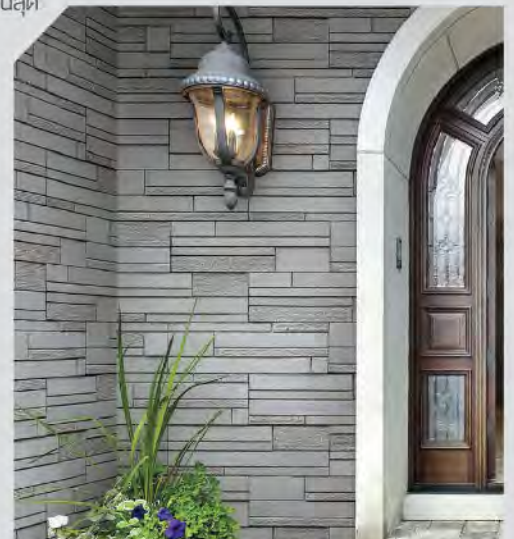

Dimension

แผ่นตรง

ขนาด	: W20 x L60 x T1-2.5 ซม.
น้ำหนัก	: 22 กก./กล่อง
ปริมาณการใช้งาน	: ปูแบบชนชิด 1.37-1.41 กล่อง/ตร.ม.
ปริมาณบรรจุ	: 6 แผ่น/กล่อง