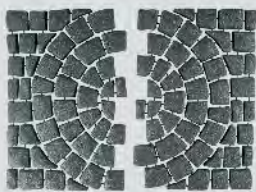

Dimension

ขนาด : 52.5 x 80 x 3.5 ซม. น้ำหนัก : 22 กก./ผืน

การใช้งาน : 2.38 ผืน/ตรม.

ชิ้นที่ 1

ชิ้นที่ 2