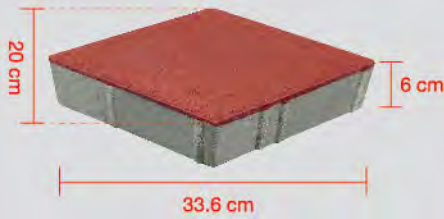

Dimension

ขนาด : 10 x 20 x 6 ซม.

น้ำหนัก : 4 กก./ก้อน

ปริมาณการใช้งาน : 33.33 ก้อน/ตร.ม.

Color Chart

DIAMOND SHAPE

ไดมอนด์ เซป

เปลี่ยนพื้นธรรมดาให้สะกดทุกมุมมอง... ด้วยรูปทรงใหม่ที่ช่วยให้สร้างสรรค์ลวดลายได้สวยงามแปลกตา สามารถปูร่วมกับรุ่น ตรีโอ้ บล็อก ได้อย่างลงตัว