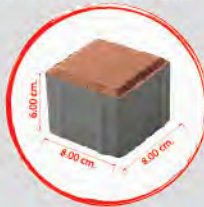

Color Chart

TURF STONE
บล็อกสนามหญ้า

ปลูกความสดใสบนความแข็งแรง...เพิ่มความชุ่มชื้นของธรรมชาติสู่ความแข็งแรงของบล็อกปูพื้น
คืนความร่มรื่นให้ทุกสายตา