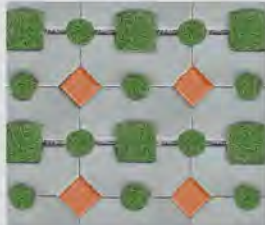

Dimension

ขนาด 30 x 30 x 6 ซม. น้ำหนัก 8.9 กก./ก้อน
ปริมาณการใช้งาน 11.11 ก้อน/ตร.ม.

Color Chart

Special Tips เพิ่มลูกเล่นให้พื้นมีสีสันมากยิ่งขึ้น ด้วยการปูร่วมกับจตุรัส (รุ่น จีนตนาการ)

ตัวอย่างการปูร่วมกับจตุรัส