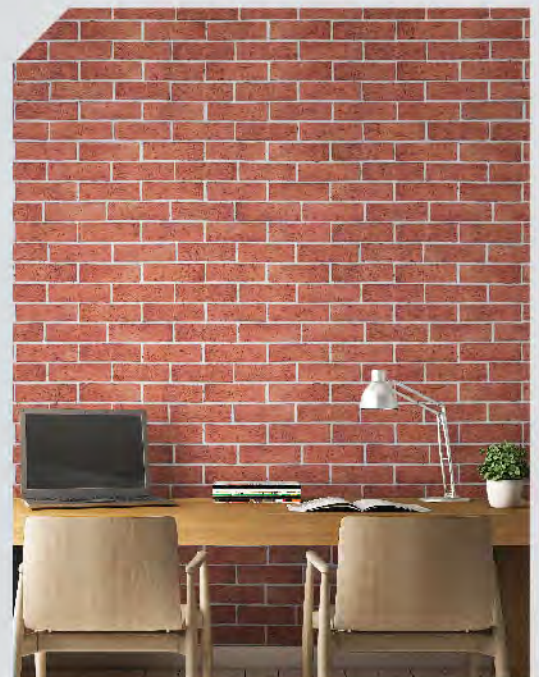

TRUE NATURE ROUGH

กรุเนเจอร์ รัฟ

ความงามแห่งผิวสัมผัสผสานลูกเล่นของผลิตภัณฑ์...ยังส่องแสงยังคงาม
ราวกับจำลองธรรมชาติมาไว้ในบ้านคุณ

Dimension

แผ่นตรง

ขนาด : W6 x L15 x T2 ซม. น้ำหนัก : 9 กก./กล่อง ปริมาณบรรจุ : 20 แผ่น/กล่อง

ปริมาณการใช้งาน : 5.6 กล่อง/ตร.ม.

แผ่นเข้ามุม

ขนาด : W6 x L15 x T2 ซม. น้ำหนัก : 7 กก./กล่อง ปริมาณบรรจุ : 20 แผ่น/กล่อง

TRUE NATURE LIGHT BRICK

กรุเนเจอร์ ไลท์ บ릭

เติมเต็มสไตล์บ้านสวย... ด้วยกระเบื้องผนังแนวอิฐปูปลิว
พร้อมความเบาบาง และยึดหยุ่นอย่างเหนือชั้น

Dimension

ขนาด : W6.5 x L22 x T0.5-0.6 ซม.

น้ำหนัก : 5.50 กก./กล่อง

ปริมาณการใช้งาน : กรณีปูแบบเว้นร่องยาแนว 1 กล่อง / ตร.ม.

: กรณีปูแบบชนชิด 1.17 กล่อง / ตร.ม.

ปริมาณบรรจุ : 60 แผ่น/กล่อง