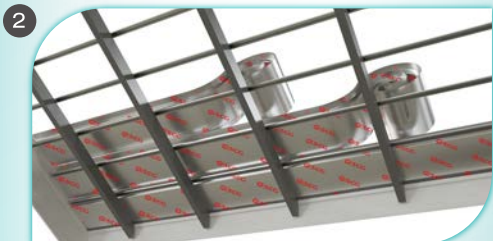

สะท้อน  
รังสีความร้อน  
**95%**

กันร้อน  
**3 เท่า**

กทนทานด้วยอลูมิเนียมพอยล์แท้ หนา 7 ไมครอน  
ช่วยสะท้อนรังสีความร้อนได้ถึง **95%**

เพิ่มประสิทธิภาพการป้องกันความร้อน ด้วย  
ฉนวนเขียว รุ่น **Green-4 series**

แผ่นสะท้อนความร้อน รุ่น อัลตราคูล อินโนกรีน ผลิตจากอลูมิเนียมพอยล์แท้ เสริมด้วยฉนวนเขียว  
Green-4 ซึ่งทำให้มีประสิทธิภาพในการป้องกันความร้อนมากกว่าแผ่นสะท้อนทั่วไปถึง **3 เท่า**

### วิธีการติดตั้ง

ออกแบบพิเศษให้ติดตั้งง่าย ติดตั้งได้พอดีตามแนวแป และยิ่งช่วยลดความร้อนที่ผ่านตามแนวแปได้อย่างมีประสิทธิภาพ

ปูแผ่นสะท้อนความร้อนเอสซีจี รุ่น อัลตราคูล อินโนกรีน บริเวณเหนือแปก่อนการติดกระเบื้องหลังคา จากนั้นยึดกระเบื้องด้วยตะปูเกลียวยึดกระเบื้องหลังคา เอสซีจี