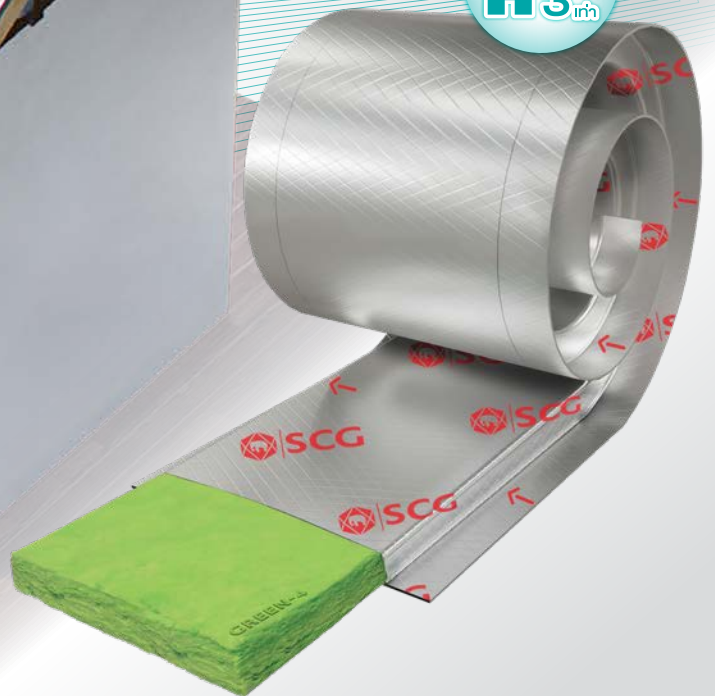

แผ่นสะท้อนความร้อน เอสซีจี

รุ่น อัลตราคูล อินโนกรีน

SCG Ultrakool InnoGreen Reflective Insulation

อีกชั้นของ **การป้องกันความร้อน** เพื่อบ้านอยู่สบายยิ่งขึ้น

แผ่นสะท้อนความร้อนที่มีฉนวนในตัว  
**กันความร้อนได้มากกว่า 3 เท่า**  
เมื่อเทียบกับแผ่นสะท้อนทั่วไป

สะท้อน  
รังสีความร้อน  
**95%**

กันร้อน  
**3 เท่า**

กทนทานด้วยอลูมิเนียมพอยล์แท้ หนา 7 ไมครอน  
ช่วยสะท้อนรังสีความร้อนได้ถึง **95%**

เพิ่มประสิทธิภาพการป้องกันความร้อน ด้วย  
ฉนวนเขียว รุ่น **Green-4 series**

แผ่นสะท้อนความร้อน รุ่น อัลตราคูล อินโนกรีน ผลิตจากอลูมิเนียมพอยล์แท้ เสริมด้วยฉนวนเขียว  
Green-4 ซึ่งทำให้มีประสิทธิภาพในการป้องกันความร้อนมากกว่าแผ่นสะท้อนทั่วไปถึง **3 เท่า**

### วิธีการติดตั้ง

ออกแบบพิเศษให้ติดตั้งง่าย ติดตั้งได้พอดีตามแนวแป และยิ่งช่วยลดความร้อนที่ผ่านตามแนวแปได้อย่างมีประสิทธิภาพ

ปูแผ่นสะท้อนความร้อนเอสซีจี รุ่น อัลตราคูล อินโนกรีน บริเวณเหนือแปก่อนการติดกระเบื้องหลังคา จากนั้นยึดกระเบื้องด้วยตะปูเกลียวยึดกระเบื้องหลังคา เอสซีจี