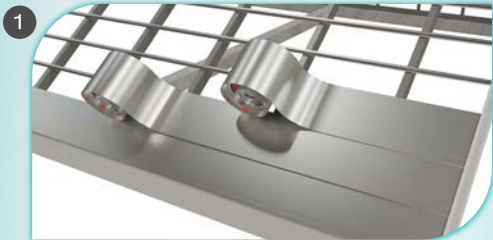

### วิธีการติดตั้ง

ออกแบบพิเศษให้ติดตั้งง่าย ติดตั้งได้พอดีตามแนวแป และยิ่งช่วยลดความร้อนที่ผ่านตามแนวแปได้อย่างมีประสิทธิภาพ

ปูแผ่นสะท้อนความร้อนเอสซีจี รุ่น อัลตราคูล อินโนกรีน บริเวณเหนือแปก่อนการติดกระเบื้องหลังคา จากนั้นยึดกระเบื้องด้วยตะปูเกลียวยึดกระเบื้องหลังคา เอสซีจี