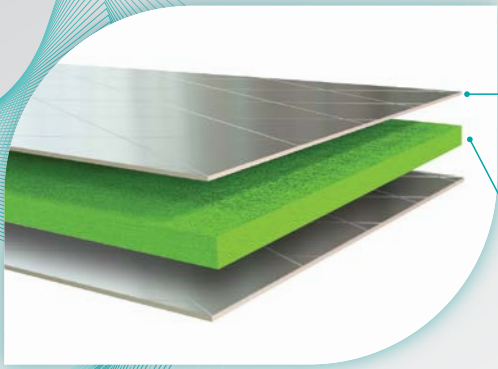

แผ่นสะท้อนความร้อน เอสซีจี

รุ่น อัลตราคูล อินโนกรีน

SCG Ultrakool InnoGreen Reflective Insulation

อีกชั้นของ **การป้องกันความร้อน** เพื่อบ้านอยู่สบายยิ่งขึ้น

แผ่นสะท้อนความร้อนที่มีฉนวนในตัว  
**กันความร้อนได้มากกว่า 3 เท่า**  
เมื่อเทียบกับแผ่นสะท้อนทั่วไป

สะท้อน  
รังสีความร้อน  
**95%**

กันร้อน  
**3 เท่า**

กทนทานด้วยอลูมิเนียมพอยล์แท้ หนา 7 ไมครอน  
ช่วยสะท้อนรังสีความร้อนได้ถึง **95%**

เพิ่มประสิทธิภาพการป้องกันความร้อน ด้วย  
ฉนวนเขียว รุ่น **Green-4 series**

แผ่นสะท้อนความร้อน รุ่น อัลตราคูล อินโนกรีน ผลิตจากอลูมิเนียมพอยล์แท้ เสริมด้วยฉนวนเขียว  
Green-4 ซึ่งทำให้มีประสิทธิภาพในการป้องกันความร้อนมากกว่าแผ่นสะท้อนทั่วไปถึง **3 เท่า**

### วิธีการติดตั้ง

ออกแบบพิเศษให้ติดตั้งง่าย ติดตั้งได้พอดีตามแนวแป และยิ่งช่วยลดความร้อนที่ผ่านตามแนวแปได้อย่างมีประสิทธิภาพ

ปูแผ่นสะท้อนความร้อนเอสซีจี รุ่น อัลตราคูล อินโนกรีน บริเวณเหนือแปก่อนการติดกระเบื้องหลังคา จากนั้นยึดกระเบื้องด้วยตะปูเกลียวยึดกระเบื้องหลังคา เอสซีจี