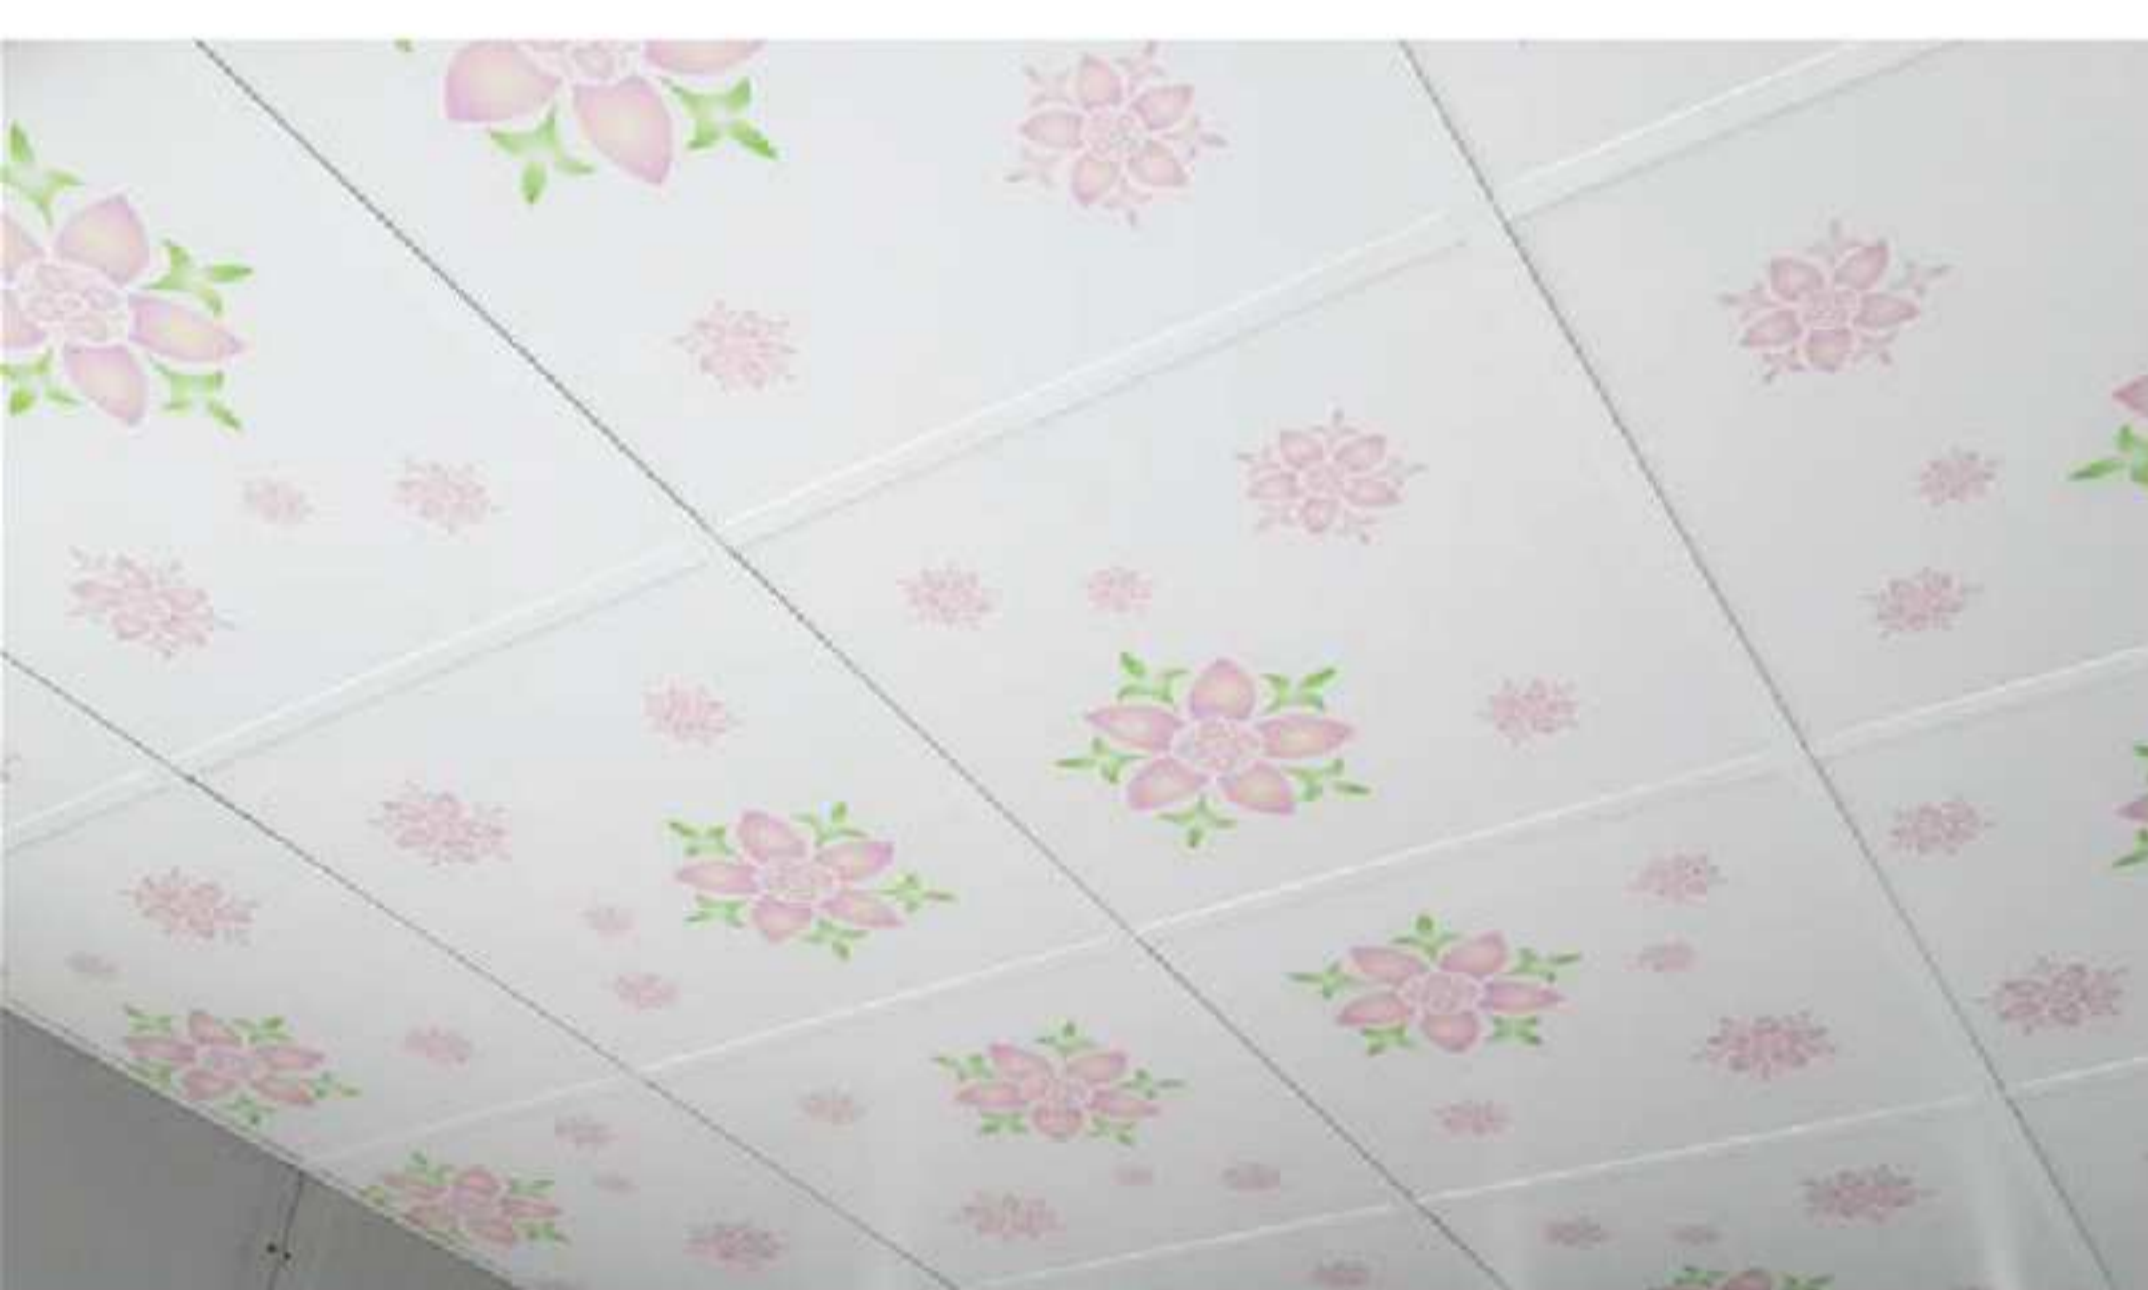

NEW

อีซี่ทีบาร์

Ezy T-Bar G

โครงทีบาร์
คุณภาพดี
ราคาประหยัด

สวยเนียน กลมกลืน

ด้วยการเคลือบสีขาวด้าน แบบพิเศษ
ติดทนนาน กลมกลืนกับแผ่นฝ้า
เหมาะสำหรับติดตั้งร่วมกับแผ่นฝ้า
ทีบาร์ **เปเปอร์ทัช** **ตราช้าง**

แข็งแรง ไม่พริ้ว

ผลิตจากเหล็กชุบสังกะสี และปั้มลายนูน
เสริมความแข็งแรง ผ่านการทดสอบรับ
น้ำหนักแผ่นฝ้ายิปซัมขนาด 60x60 ซม.
ความหนาไม่เกิน 9 มม.

ติดตั้งง่าย รวดเร็ว โครงได้ฉาก

ด้วยหัวต่อโครงรุ่นใหม่ แน่นสนิท
และช่วยไม่ให้เห็นรอยดำ

โครงหลัก 3.63 ม. กล่องละ 25 เส้น
โครงซอย 0.605 ม. กล่องละ 75 เส้น
โครงริม 3.00 ม. กล่องละ 50 เส้น

สินค้าคุณภาพจาก

ยิปซัม
ตราช้าง

ฝ้าสวยงาม ปลอดภัย คุ่มค่า เลือกใช้โครง อีซีทีบาร์ จี

ระบบโครงทีบาร์ทั่วไป

X โครงหลักที่ไม่มีหัวต่อ แข็งแรง ช่วยให้อายุการใช้งานมากกว่าในการทำงาน

ระบบโครง อีซีทีบาร์ จี

✓ โครงหลักมีหัวต่อแข็งแรง ช่วยให้โครงต่อตรงตลอดแนว

✓ สันโครงมีรอยบุบเพิ่มความแข็งแรงตลอดทั้งเส้น

✓ หัวต่อโครงข้อยแข็งแรง รอยต่อระบบจึงแข็งแรง ไม่หลุดร่วง

อีซีทีบาร์
Ezy T-Bar G

✓ สีหน้าโครงกลมกลืนกับสีแผ่นฝ้า